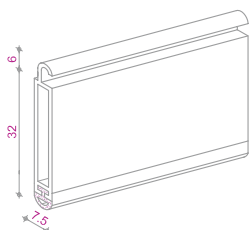

Pakiranje

ZAVRŠNA ALU LETVICA

ALU NATUR
BIJELA

110.321
110.322

60 METARA
60 METARA

ZAVRŠNA ALU LETVICA SA BRTVOM

ALU NATUR
BIJELA

110.323
110.324