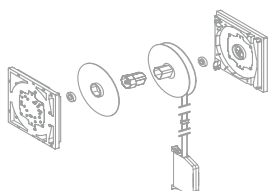

MINI NAMATAČ TRAKE 15 mm
(DULJINA 6,0 M)

110.321

50 KOM

Prikaz artikla

Opis Artikla

Šifra

Pakiranje

MONTAŽNI SET KUTIJE