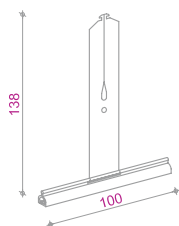

Prikaz artikla

Opis Artikla

Šifra

Pakiranje

STIROPOR

RKS 140 ISO
RKS 170 ISO
RKS 190 ISO
RKS 210 ISO

110.540
110.570
110.590
110.510

2 METRA
2 METRA
2 METRA
2 METRA

NOSAČ MINI LAMELA

110.303

100 KOM
500 KOM
1000 KOM

BOCNO SIDRO

110.304

100 KOM
200 KOM

BOCNO SIDRO; NOVO

110.314

100 KOM
200 KOM

UVODNIK TRAKE

110.311

100 KOM
500 KOM

KOLUT ZA TRAKU 15 mm SA VALJKOM ZA OSOVINU

RKS 140/140 ISO
RKS 170/170 ISO
RKS 190/190 ISO
RKS 210/210 ISO

110.305
110.306
110.307
110.308

100 KOM
100 KOM
100 KOM
100 KOM

GRANIČNI KOLUT

RKS 140/140 ISO
RKS 170/170 ISO
RKS 190/190 ISO
RKS 210/210 ISO

110.315
110.316
110.317
110.318

100 KOM
100 KOM
100 KOM
100 KOM