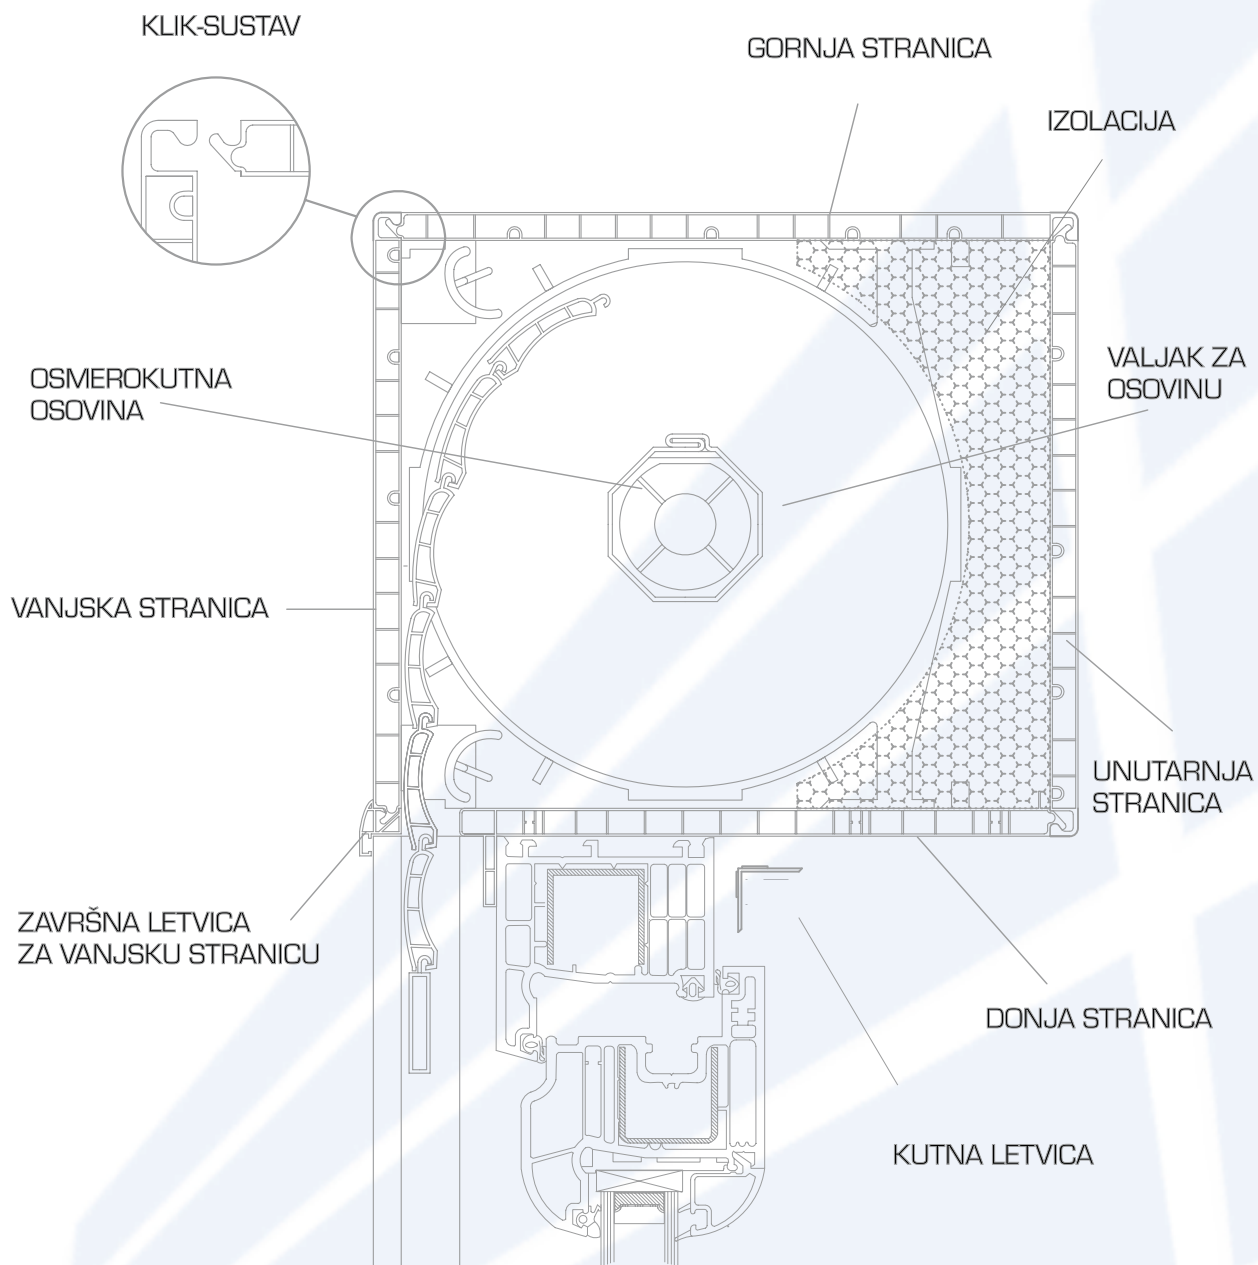

110.340

60 METARA

BOČNI ZATVARAČ LAMELE
MINI 37

110.341

100 KOM

POPREČNI PRESJEK KUTIJE

KUTIJA	VISINA	DUBINA	UNUTRAŠNJOST
140	140	137	117
170	170	167	147
190	190	190	170
210	210	207	187

POPREČNI PRESJEK KUTIJE SA IZOLACIJOM