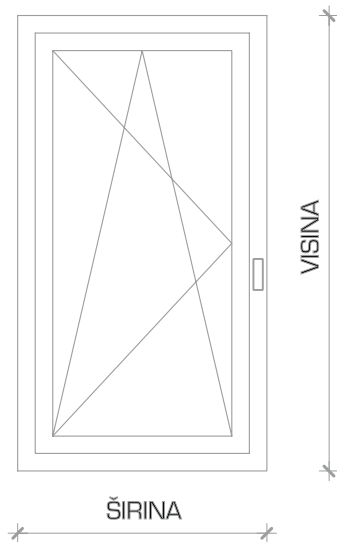

PRIKAZ MJERA ZA SJEČENJE ROLETE JEDNOKRILNOG OTVORA