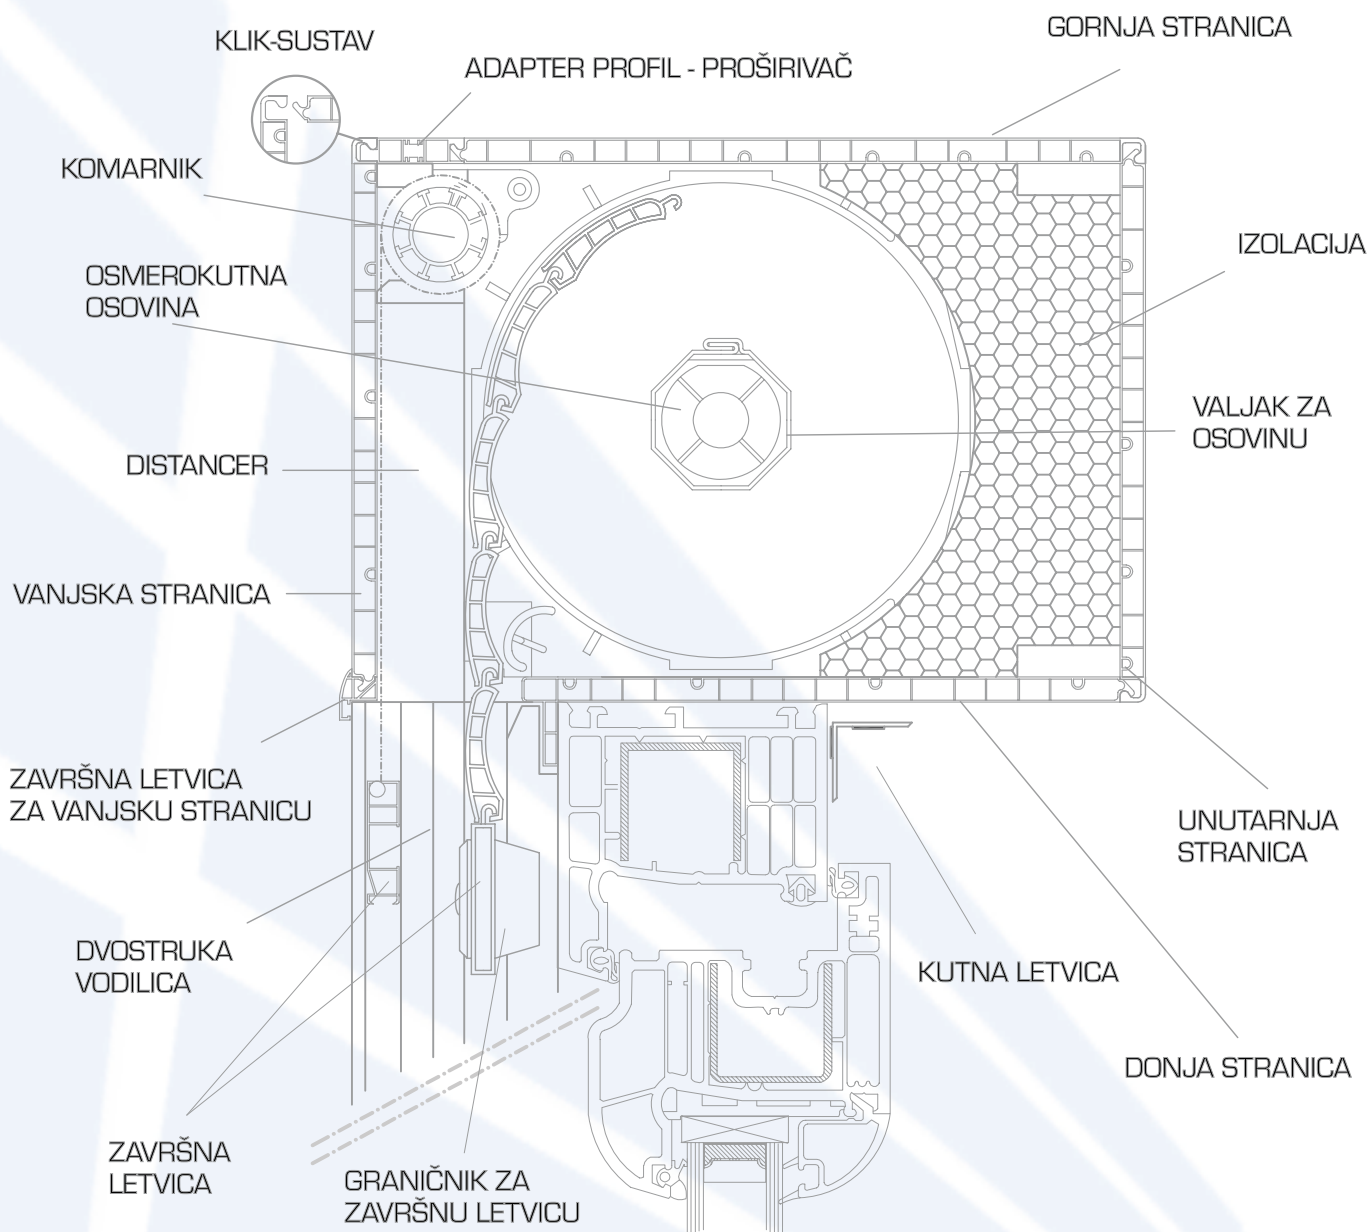

KUTIJA	VISINA	DUBINA	UNUTRAŠNJOST
140	140	170	117
170	170	190	147
190	190	210	170
210	210	230	187

POPREČNI PRESJEK KUTIJE SA INTEGRIRANIM KOMARNIKOM

KUTIJA	VISINA	DUBINA	UNUTRAŠNJOST
140	140	190	117
170	170	210	147
190	190	230	170
210	210	250	187