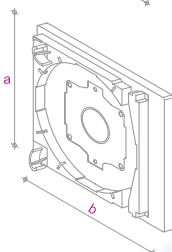

ZAVRŠNI PROFIL ZA VANJSKU STRANICU KUTIJE RKS/ RKS SA IZOLACIJOM

110.220	6 METARA
---------	----------

KUTNA LETVICA

110.230	120 METARA
---------	------------

Prikaz artikla

Opis Artikla

Šifra

Pakiranje