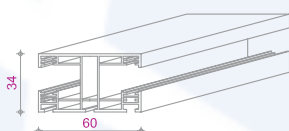

110.240 120 METARA

JEDNOSTRUKA PVC VODILICA ZA MINI LAMELU

110.250 48 METARA

JEDNOSTRUKA PVC VODILICA ZA MINI LAMELU, SA ČETKICOM

110.251 48 METARA

DVOSTRUKA PVC VODILICA ZA MINI LAMELU

110.260 48 METARA

DVOSTRUKA PVC VODILICA ZA MINI LAMELU, SA ČETKICOM