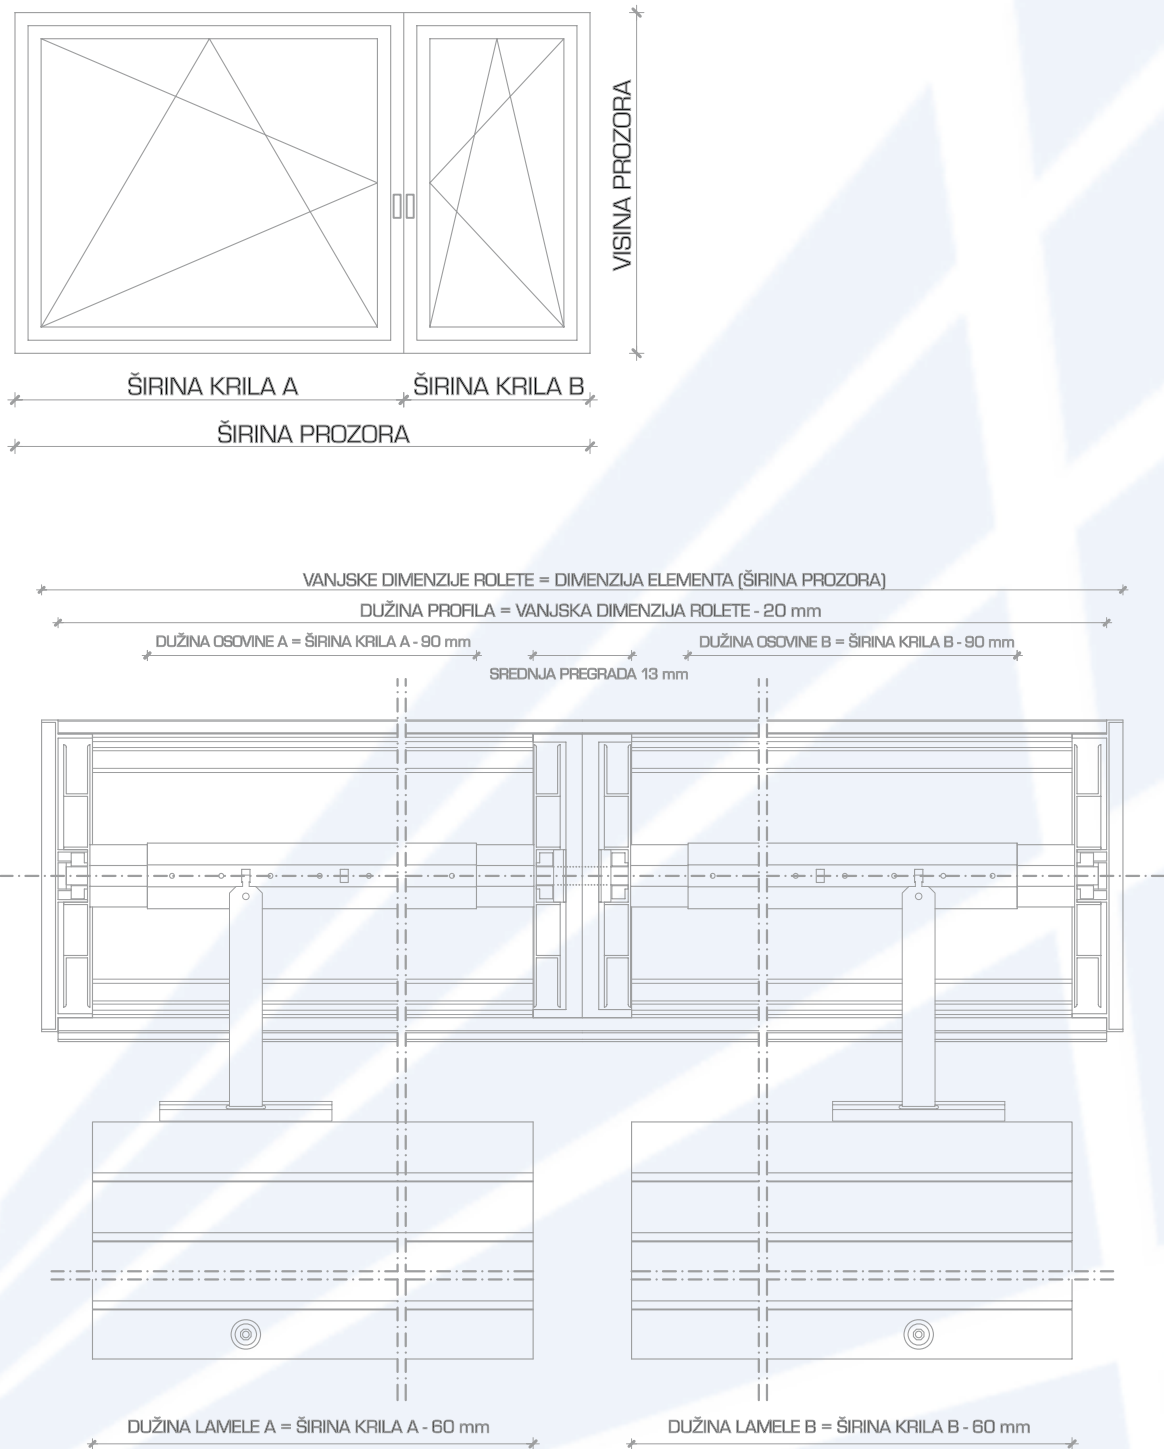

LEŽAJ
ČELIK/ČELIK

POKRIVNA PLOČA
BOČNE STRANICE

PRIKAZ MJERA ZA SJEČENJE ROLETE DVOKRILNOG OTVORA

3D PRESJEK KROZ DVOKRILNU ROLETU