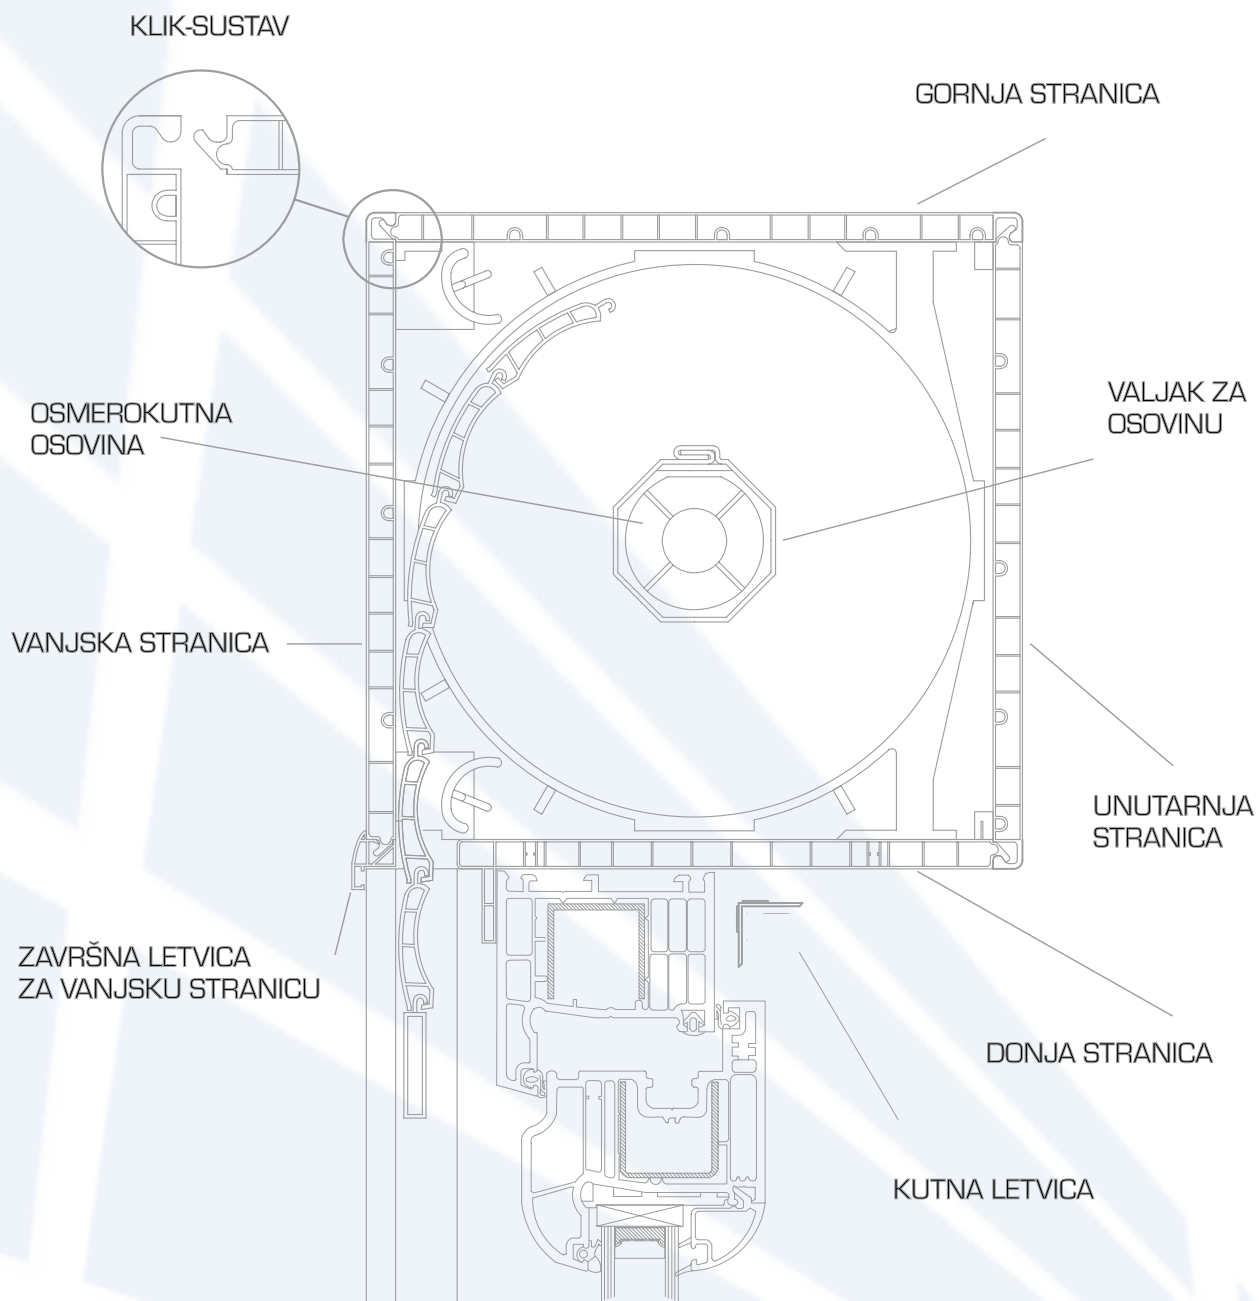

POPREČNI PRESJEK KUTIJE

KUTIJA	VISINA	DUBINA	UNUTRAŠNJOST
140	140	137	117
170	170	167	147
190	190	190	170
210	210	207	187