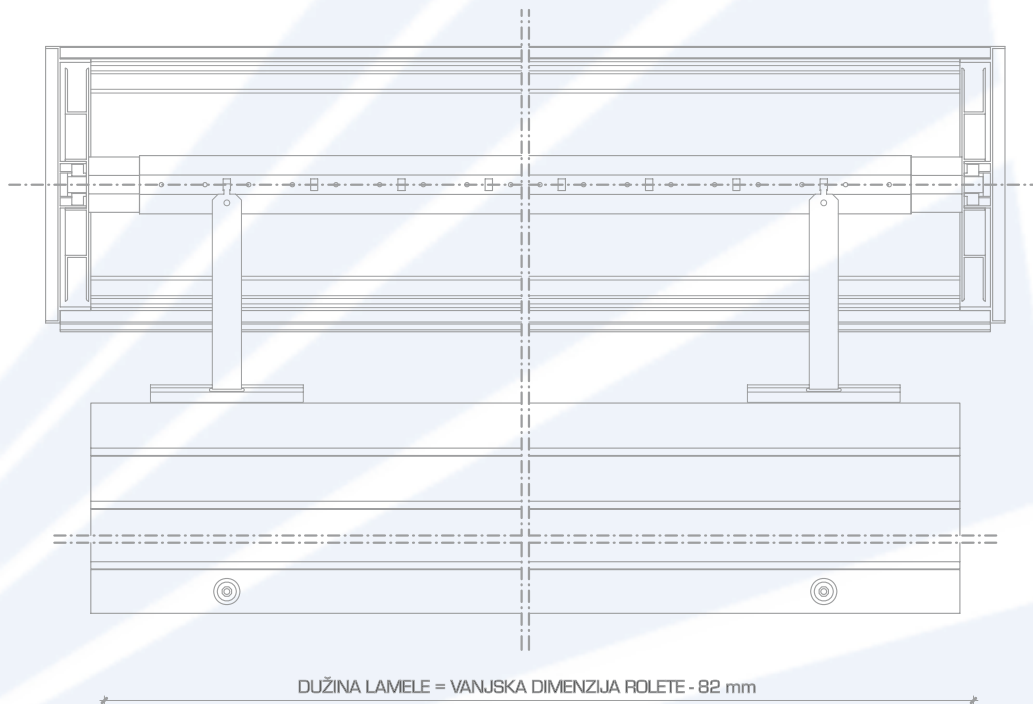

PRIKAZ MJERA ZA SJEČENJE ROLETE JEDNOKRILNOG OTVORA