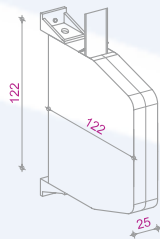

Prikaz artikla

Opis Artikla

Šifra

Pakiranje

VALJAK ZA OSOVINU

110.309

100 KOM

VALJAK ZA SREDNJU
PODJELU

110.319

100 KOM

OSMEROKUTNA OSOVINA
(40 mm)

110.310

60 METARA

LEŽAJ
(ČELIK/ČELIK)

110.312

100 KOM
500 KOM

LEŽAJ
ČELIK/PVC

110.313

100 KOM
500 KOM

MINI NAMATAČ TRAKE 15 mm
(DULJINA 5,0 M)

110.320

50 KOM

MINI NAMATAČ TRAKE 15 mm
(DULJINA 6,0 M)

110.321

50 KOM