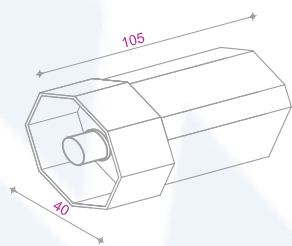

Prikaz artikla

Opis Artikla

Šifra

Pakiranje

VALJAK ZA OSOVINU

110.309

100 KOM

VALJAK ZA SREDNJU
PODJELU

110.319

100 KOM

OSMEROKUTNA OSOVINA
(40 mm)

110.310

60 METARA

LEŽAJ
(ČELIK/ČELIK)

110.312

100 KOM
500 KOM

LEŽAJ
ČELIK/PVC

110.313

100 KOM
500 KOM

MINI NAMATAČ TRAKE 15 mm
(DULJINA 5,0 M)

110.320

50 KOM

MINI NAMATAČ TRAKE 15 mm
(DULJINA 6,0 M)

110.321

50 KOM