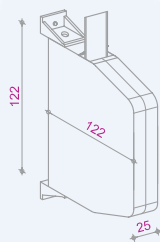

Prikaz artikla

Opis Artikla

Šifra

Pakiranje

VALJAK ZA OSOVINU

110.309

100 KOM

VALJAK ZA SREDNJU
PODJELU

110.319

100 KOM

OSMEROKUTNA OSOVINA
(40 mm)

110.310

60 METARA

LEŽAJ
(ČELIK/ČELIK)

110.312

100 KOM
500 KOM

LEŽAJ
ČELIK/PVC

110.313

100 KOM
500 KOM

MINI NAMATAČ TRAKE 15 mm
(DULJINA 5,0 M)

110.320

50 KOM

MINI NAMATAČ TRAKE 15 mm
(DULJINA 6,0 M)

110.321

50 KOM