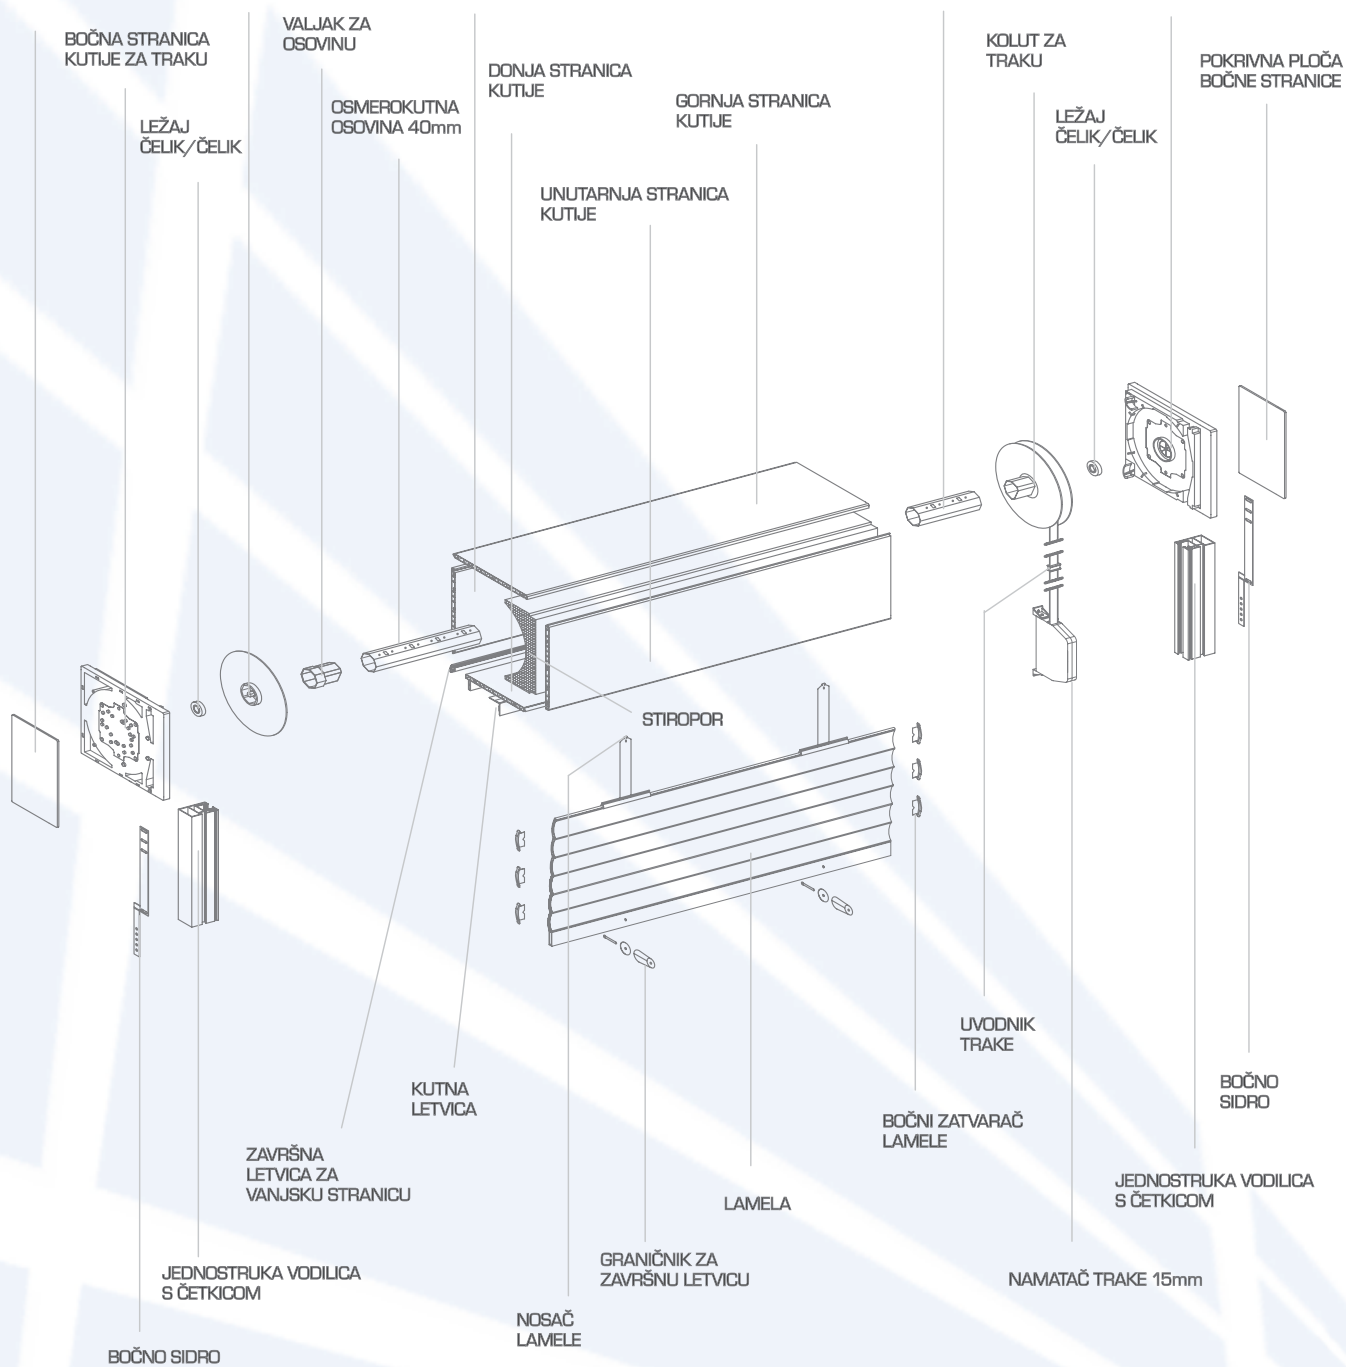

PRIKAZ MJERA ZA SJEČENJE ROLETE JEDNOKRILNOG OTVORA

3D PRESJEK KROZ JEDNOKRILNU ROLETU

POKRIVNA PLOČA
BOČNE STRANICE

GRANIČNI
KOLLUT

VANJSKA STRANICA
KUTIJE

OSMEROKUTNA
OSOVINA 40mm

BOČNA STRANICA
KUTIJE ZA TRAKU

BOČNA STRANICA
KUTIJE ZA TRAKU

LEŽAJ
ČELIK/ČELIK

VALJAK ZA
OSOVINU

OSMEROKUTNA
OSOVINA 40mm

DONJA STRANICA
KUTIJE

GORNJA STRANICA
KUTIJE

UNUTARNJA STRANICA
KUTIJE

KOLLUT ZA
TRAKU

LEŽAJ
ČELIK/ČELIK

POKRIVNA PLOČA
BOČNE STRANICE

PRIKAZ MJERA ZA SJEČENJE ROLETE DVOKRILNOG OTVORA

3D PRESJEK KROZ DVOKRILNU ROLETU