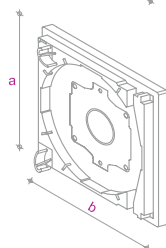

ZAVRŠNI PROFIL ZA VANJSKU STRANICU KUTIJE RKS/ RKS SA IZOLACIJOM

110.220	6 METARA
---------	----------

KUTNA LETVICA

110.230	120 METARA
---------	------------

Prikaz artikla

Opis Artikla

Šifra

Pakiranje